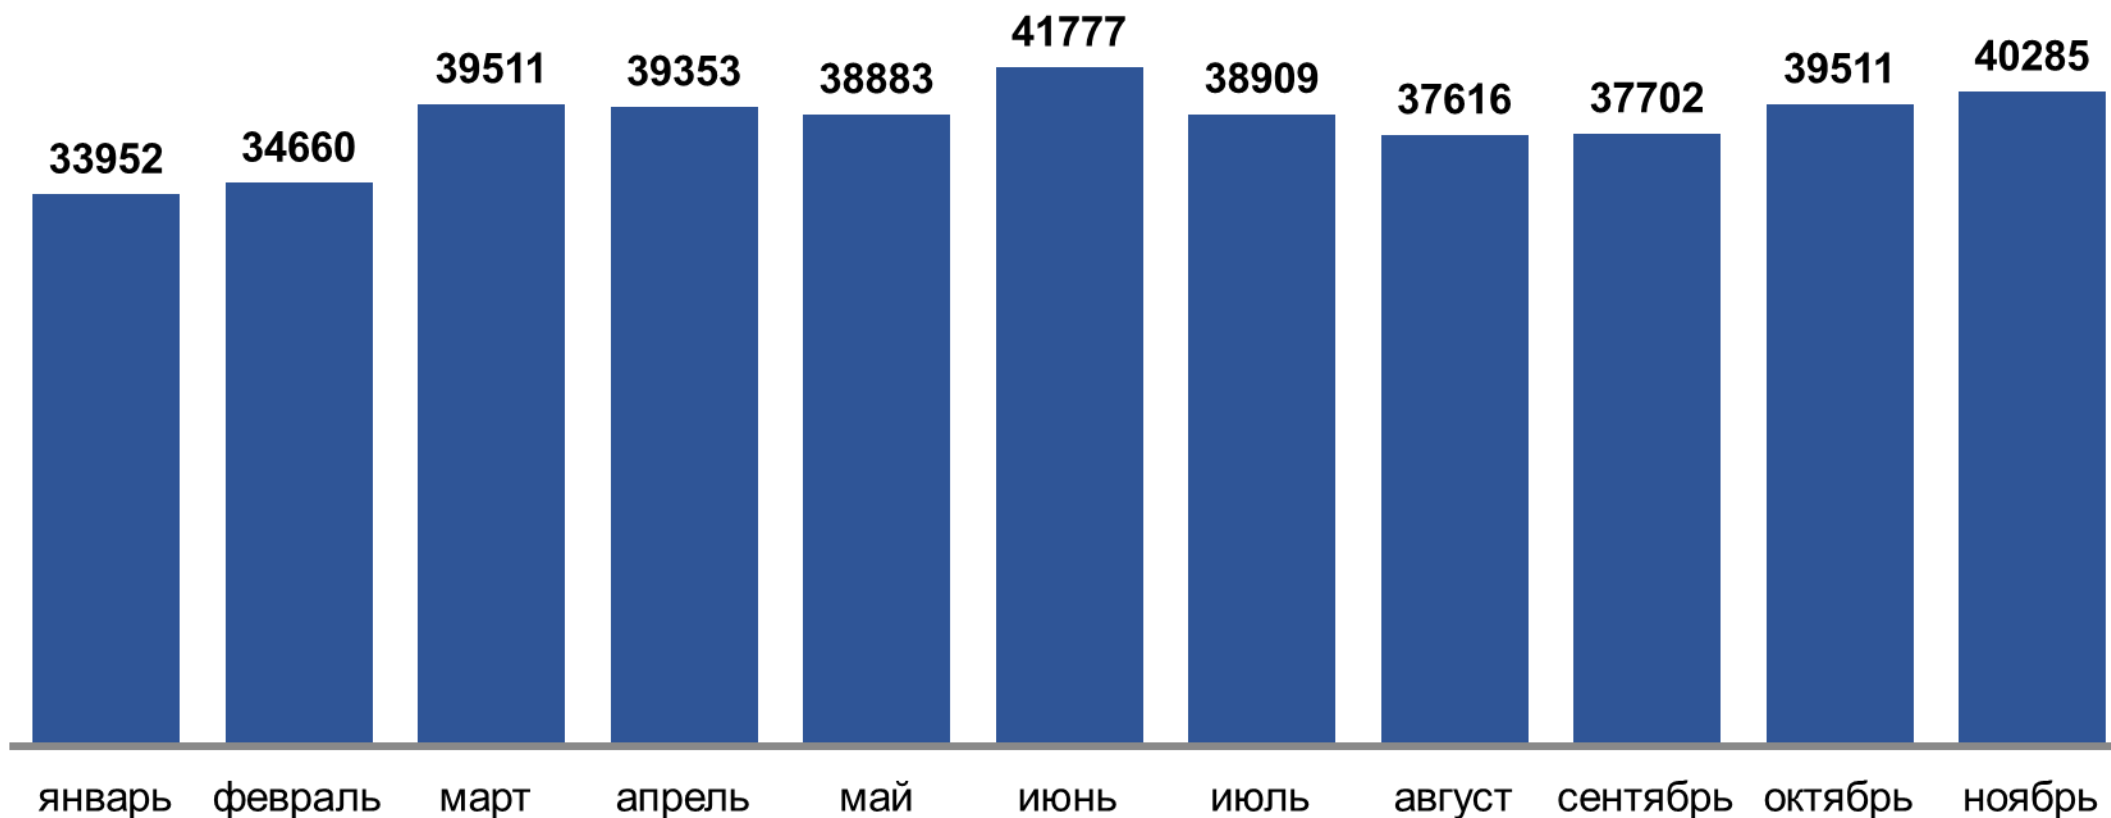

Среднемесячная номинальная заработная плата работников организаций Костромской области за январь-ноябрь 2022 года , рублей